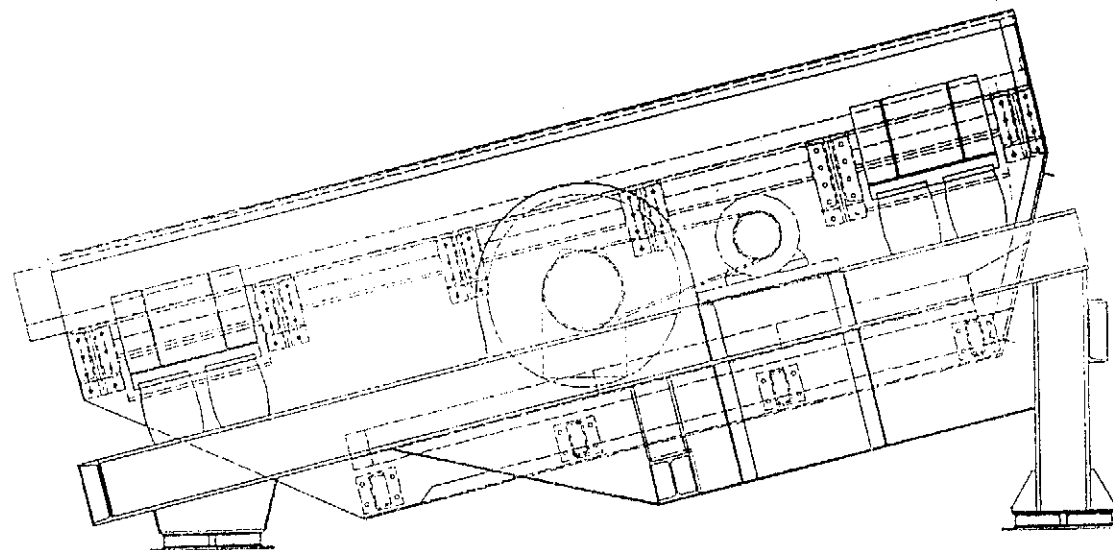

Betriebsanleitung

NIAGARA

Exzenter-Vorabscheider

Typ: DSS 1400 x 3000/ 2000

CKER